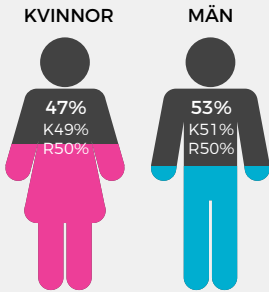

Invånare och Demografi

Förkortningar: K = KOMMUN R = RIKET

GENOMSNITTSÅLDER

Område	41,0	42,4
Kommun	49,2	47,4

ANTAL BARN

%-ANDEL PENSIONÄRSFAMILJER

BARN PER HUSHÅLL

FAMILJER MED BARN

FÖDELSELAND

Födda i Sverige
47%
K62%
R85%

Födda Utomlands
53%
K38%
R15%

FÖRÄLDRAR

- Båda föräldrarna födda i Sverige
- En av föräldrarna födda i Sverige
- Båda föräldrarna födda utomlands

FÖDDA UTOMLANDS

- Födda i Norden utanför Sverige
- Födda i Europa utanför Norden
- Födda i övriga världen