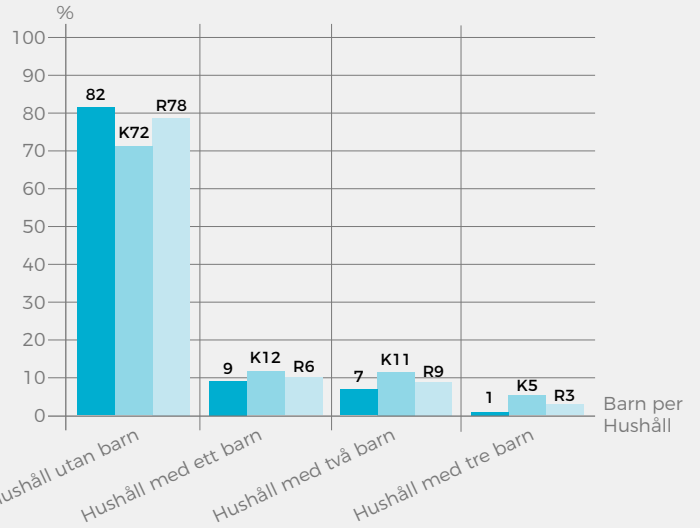

Invånare och Demografi

Förkortningar: K = KOMMUN R = RIKET

GENOMSNITTSÅLDER

Område	41,0	42,4
Kommun	49,2	47,4

ANTAL BARN

%-ANDEL PENSIONÄRSFAMILJER

BARN PER HUSHÅLL

FAMILJER MED BARN

FÖDELSELAND

Födda i Sverige
47%
K62%
R85%

Födda Utomlands
53%
K38%
R15%

FÖRÄLDRAR

- Båda föräldrarna födda i Sverige
- En av föräldrarna födda i Sverige
- Båda föräldrarna födda utomlands

FÖDDA UTOMLANDS

- Födda i Norden utanför Sverige
- Födda i Europa utanför Norden
- Födda i övriga världen

INKOMST PER BOENDETYP

SAMMANVÄGD FAKTOR ÖVER VÄLMAENDE

ANDEL I ÅLDER 20-64 ÅR SOM FÖRVÄRVSARBETAR

OMRÅDE

KOMMUN

RIKET

ARBETSGIVARE FÖR BEFOLKNING 16 ÅR OCH ÄLDRE

Offentlig sektor