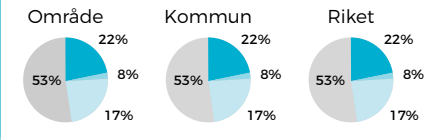

Invånare och Demografi

Förkortningar: K = KOMMUN R = RIKET

GENOMSNITTSÅLDER

Område	41,0	42,4
Kommun	49,2	47,4

ANTAL BARN

%-ANDEL PENSIONÄRSFAMILJER

BARN PER HUSHÅLL

FAMILJER MED BARN

FÖDELSELAND

Födda i Sverige
47%
K62%
R85%

Födda Utomlands
53%
K38%
R15%

FÖRÄLDRAR

- Båda föräldrarna födda i Sverige
- En av föräldrarna födda i Sverige
- Båda föräldrarna födda utomlands

FÖDDA UTOMLANDS

- Födda i Norden utanför Sverige
- Födda i Europa utanför Norden
- Födda i övriga världen

INKOMST PER BOENDETYP

SAMMANVÄGD FAKTOR ÖVER VÄLMAENDE

ANDEL I ÅLDER 20-64 ÅR SOM FÖRVÄRVSARBETAR

OMRÅDE

KOMMUN

RIKET

ARBETSGIVARE FÖR BEFOLKNING 16 ÅR OCH ÄLDRE

Offentlig sektor