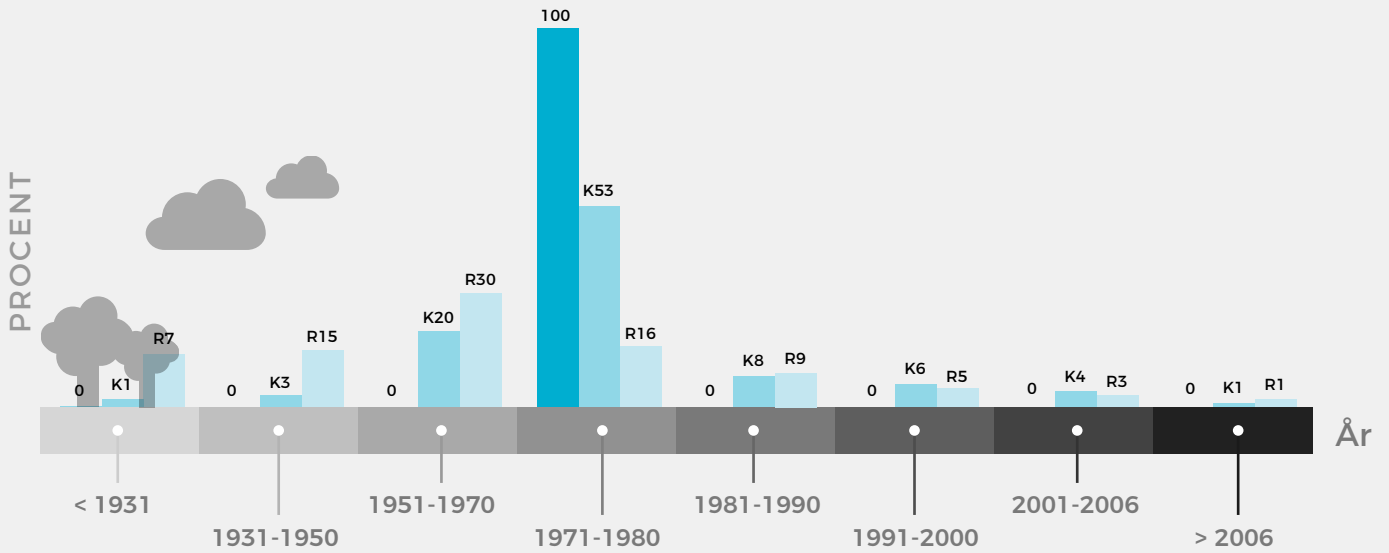

INKOMST PER BOENDETYP

SAMMANVÄGD FAKTOR ÖVER VÄLMAENDE

ANDEL I ÅLDER 20-64 ÅR SOM FÖRVÄRVSARBETAR

OMRÅDE

KOMMUN

RIKET

ARBETSGIVARE FÖR BEFOLKNING 16 ÅR OCH ÄLDRE

Offentlig sektor

Privat sektor

INKOMST PER ÅLDERSGRUPP

SKULDSÄTTNING PER ÅLDERSGRUPP

SKULDSÄTTNING PER BOENDETYP

BOENDE - FAMILJER 20+

BYGGNADSÅR BOSTAD

Utbildning

UTBILDNING I ÅLDERN 20-64 år

Brottsstatistik 2014 från BRÅ

ANTAL BROTT PER TYP	OMRÅDE
Totalt antal brott	14606
Våldsbrott	1558
Försök till mord eller dråp	17
Misshandel (inklusive grov)	1207
Sexualbrott	179
Hot, kränkning och frihetsbrott	1776
Stöld av fordon	539
Stöld ur fordon	1065
Inbrottsstöld	970
Skadegörelse inklusive mordbrand	288
Alkohol och narkotikabrott	1099
Vapenbrott	2208
Ekonomisk brottslighet	213