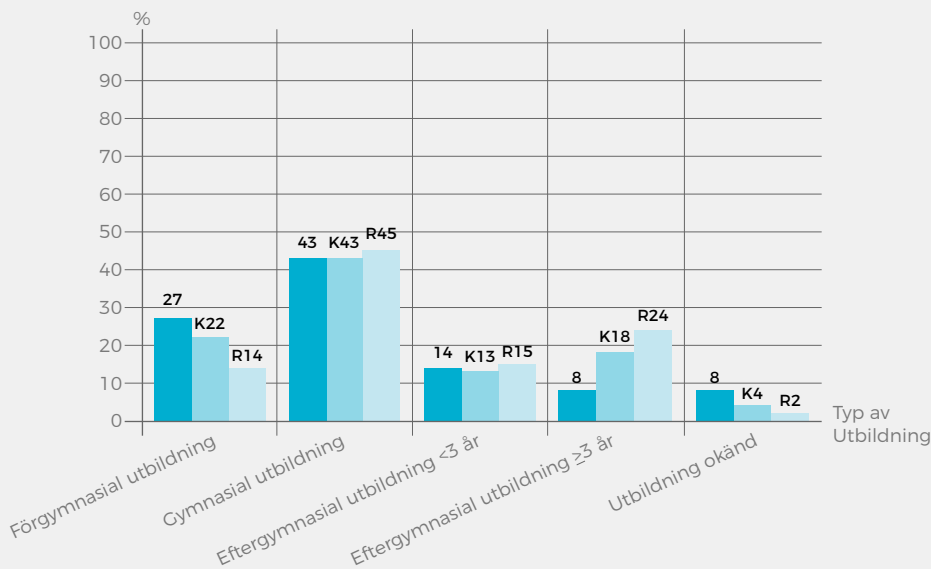

INKOMST PER BOENDETYP

SAMMANVÄGD FAKTOR ÖVER VÄLMAENDE

ANDEL I ÅLDER 20-64 ÅR SOM FÖRVÄRVSARBETAR

OMRÅDE

KOMMUN

RIKET

ARBETSGIVARE FÖR BEFOLKNING 16 ÅR OCH ÄLDRE

Offentlig sektor

Privat sektor

INKOMST PER ÅLDERSGRUPP

SKULDSÄTTNING PER ÅLDERSGRUPP

SKULDSÄTTNING PER BOENDETYP

BOENDE - FAMILJER 20+

BYGGNADSÅR BOSTAD

Utbildning

UTBILDNING I ÅLDERN 20-64 år

Brottsstatistik 2014 från BRÅ

ANTAL BROTT PER TYP	OMRÅDE
Totalt antal brott	14606
Våldsbrott	1558
Försök till mord eller dråp	17
Misshandel (inklusive grov)	1207
Sexualbrott	179
Hot, kränkning och frihetsbrott	1776
Stöld av fordon	539
Stöld ur fordon	1065
Inbrottsstöld	970
Skadegörelse inklusive mordbrand	288
Alkohol och narkotikabrott	1099
Vapenbrott	2208
Ekonomisk brottslighet	213

Valresultat 2014

Förkortningar: R = RIKET

Skolor i närheten

KATEGORI	RIKET	VIKTOR RYDBERGS SAMSKOLA	VASASKOLAN	VASASKOLAN
Har förskola	14606	14606	14606	14606
Antal elever	1558	1558	1558	1558
Lärartäthet	1558	1558	1558	1558
Andel behöriga lärare	17	17	17	17
Föräldrars utbildningsgenomsnitt	1207	1207	1207	1207
Genomsnittligt meritvärde	179	179	179	179
Nationellt prov engelska, klass 9	1776	1776	1776	1776
Nationellt prov matematik, klass 9	539	539	539	539
Nationellt prov svenska, klass 9	1065	1065	1065	1065
Nationellt prov engelska, klass 6	970	970	970	970
Nationellt prov matematik, klass 6	288	288	288	288
Nationellt prov svenska, klass 6	1099	1099	1099	1099