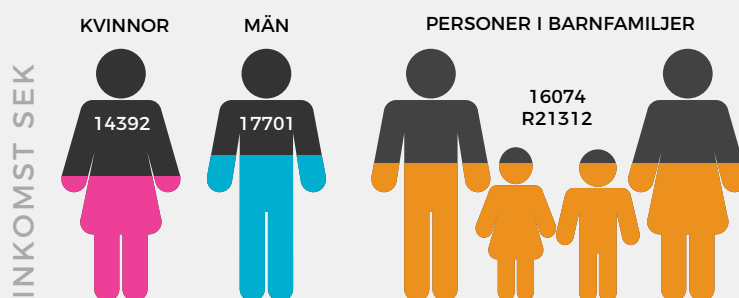

Invånare och Demografi

Förkortningar: K = KOMMUN R = RIKET

GENOMSNITTSÅLDER

Område	41,0	42,4
Kommun	49,2	47,4

ANTAL BARN

%-ANDEL PENSIONÄRSFAMILJER

BARN PER HUSHÅLL

FAMILJER MED BARN

FÖDELSELAND

Födda i Sverige
47%
K62%
R85%

Födda Utomlands
53%
K38%
R15%

FÖRÄLDRAR

- Båda föräldrarna födda i Sverige
- En av föräldrarna födda i Sverige
- Båda föräldrarna födda utomlands

FÖDDA UTOMLANDS

- Födda i Norden utanför Sverige
- Födda i Europa utanför Norden
- Födda i övriga världen

INKOMST PER BOENDETYP

SAMMANVÄGD FAKTOR ÖVER VÄLMAENDE

ANDEL I ÅLDER 20-64 ÅR SOM FÖRVÄRVSARBETAR

OMRÅDE

KOMMUN

RIKET

ARBETSGIVARE FÖR BEFOLKNING 16 ÅR OCH ÄLDRE

Offentlig sektor