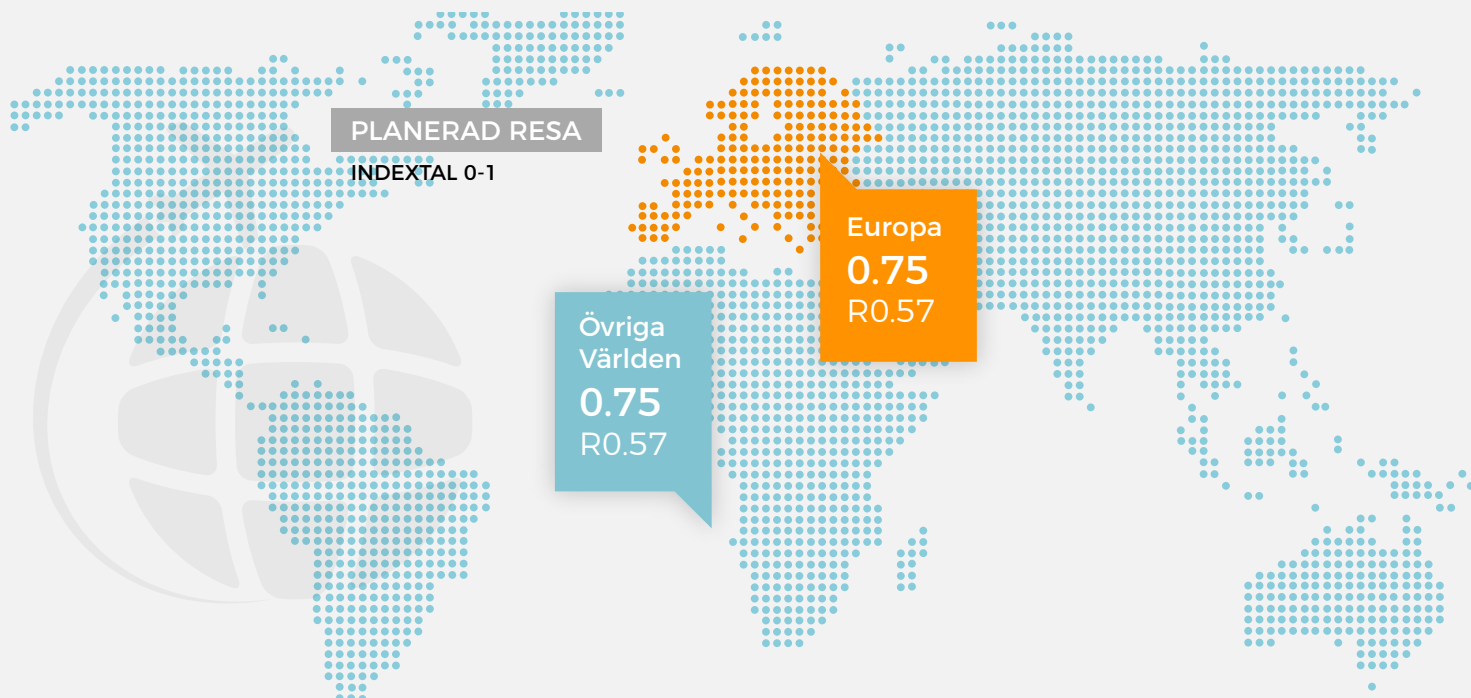

Brottsstatistik 2014 från BRÅ

ANTAL BROTT PER TYP	OMRÅDE
Totalt antal brott	14606
Våldsbrott	1558
Försök till mord eller dråp	17
Misshandel (inklusive grov)	1207
Sexualbrott	179
Hot, kränkning och frihetsbrott	1776
Stöld av fordon	539
Stöld ur fordon	1065
Inbrottsstöld	970
Skadegörelse inklusive mordbrand	288
Alkohol och narkotikabrott	1099
Vapenbrott	2208
Ekonomisk brottslighet	213

Valresultat 2014

Förkortningar: R = RIKET

Skolor i närheten

KATEGORI	RIKET	VIKTOR RYDBERGS SAMSKOLA	VASASKOLAN	VASASKOLAN
Har förskola	14606	14606	14606	14606
Antal elever	1558	1558	1558	1558
Lärartäthet	1558	1558	1558	1558
Andel behöriga lärare	17	17	17	17
Föräldrars utbildningsgenomsnitt	1207	1207	1207	1207
Genomsnittligt meritvärde	179	179	179	179
Nationellt prov engelska, klass 9	1776	1776	1776	1776
Nationellt prov matematik, klass 9	539	539	539	539
Nationellt prov svenska, klass 9	1065	1065	1065	1065
Nationellt prov engelska, klass 6	970	970	970	970
Nationellt prov matematik, klass 6	288	288	288	288
Nationellt prov svenska, klass 6	1099	1099	1099	1099

INTRESSE FÖR BILTYPER JÄMFÖRT MED RIKET - INDEX TAL

RESE INTRESSE INDEX TAL 1-5

KONSUMTION