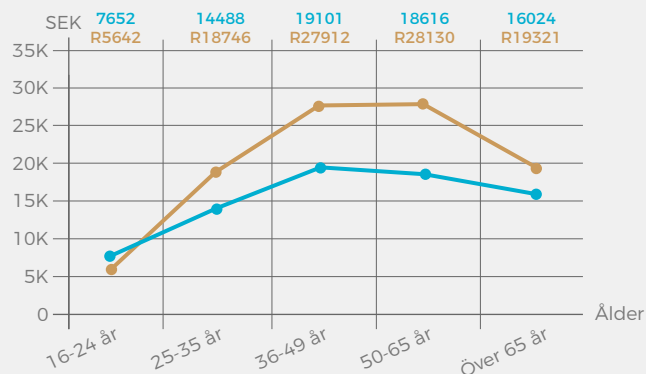

ANDEL I ÅLDER 20-64 ÅR SOM FÖRVÄRVSARBETAR

OMRÅDE

KOMMUN

RIKET

ARBETSGIVARE FÖR BEFOLKNING 16 ÅR OCH ÄLDRE

Offentlig sektor

Privat sektor

INKOMST PER ÅLDERSGRUPP