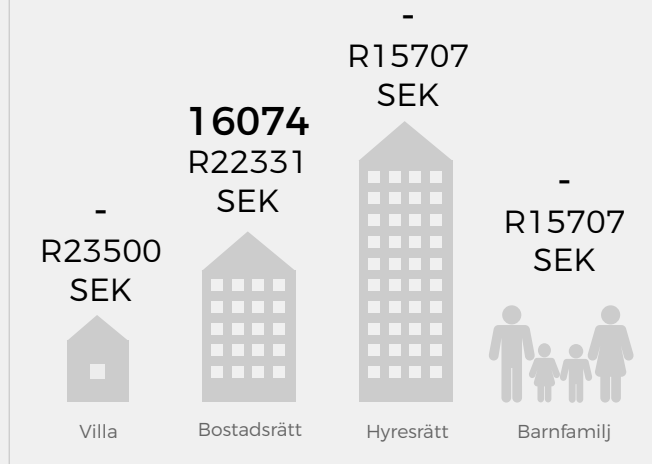

SKULDSÄTTNING PER BOENDETYP