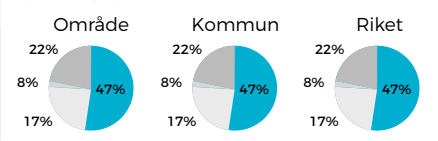

Invånare och Demografi

Förkortningar: K = KOMMUN R = RIKET

GENOMSNITTSÅLDER

Område	41,0	42,4
Kommun	49,2	47,4

ANTAL BARN

%-ANDEL PENSIONÄRSFAMILJER

BARN PER HUSHÅLL

FAMILJER MED BARN

FÖDELSELAND

Födda i Sverige
47%
K62%
R85%

Födda Utomlands
53%
K38%
R15%

FÖRÄLDRAR

- Båda föräldrarna födda i Sverige
- En av föräldrarna födda i Sverige
- Båda föräldrarna födda utomlands

FÖDDA UTOMLANDS

- Födda i Norden utanför Sverige
- Födda i Europa utanför Norden
- Födda i övriga världen

INKOMST PER BOENDETYP

SAMMANVÄGD FAKTOR ÖVER VÄLMAENDE

ANDEL I ÅLDER 20-64 ÅR SOM FÖRVÄRVSARBETAR

OMRÅDE

KOMMUN

RIKET

ARBETSGIVARE FÖR BEFOLKNING 16 ÅR OCH ÄLDRE

Offentlig sektor