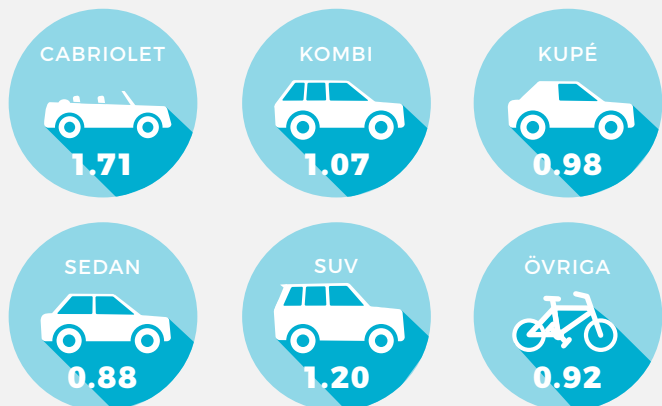

Brottsstatistik 2014 från BRÅ

ANTAL BROTT PER TYP	OMRÅDE
Totalt antal brott	14606
Våldsbrott	1558
Försök till mord eller dråp	17
Misshandel (inklusive grov)	1207
Sexualbrott	179
Hot, kränkning och frihetsbrott	1776
Stöld av fordon	539
Stöld ur fordon	1065
Inbrottsstöld	970
Skadegörelse inklusive mordbrand	288
Alkohol och narkotikabrott	1099
Vapenbrott	2208
Ekonomisk brottslighet	213

Valresultat 2014

Förkortningar: R = RIKET

Skolor i närheten

KATEGORI	RIKET	VIKTOR RYDBERGS SAMSKOLA	VASASKOLAN	VASASKOLAN
Har förskola	14606	14606	14606	14606
Antal elever	1558	1558	1558	1558
Lärartäthet	1558	1558	1558	1558
Andel behöriga lärare	17	17	17	17
Föräldrars utbildningsgenomsnitt	1207	1207	1207	1207
Genomsnittligt meritvärde	179	179	179	179
Nationellt prov engelska, klass 9	1776	1776	1776	1776
Nationellt prov matematik, klass 9	539	539	539	539
Nationellt prov svenska, klass 9	1065	1065	1065	1065
Nationellt prov engelska, klass 6	970	970	970	970
Nationellt prov matematik, klass 6	288	288	288	288
Nationellt prov svenska, klass 6	1099	1099	1099	1099

INTRESSE FÖR BILTYPER JÄMFÖRT MED RIKET - INDEX TAL

RESE INTRESSE INDEX TAL 1-5

KONSUMTION