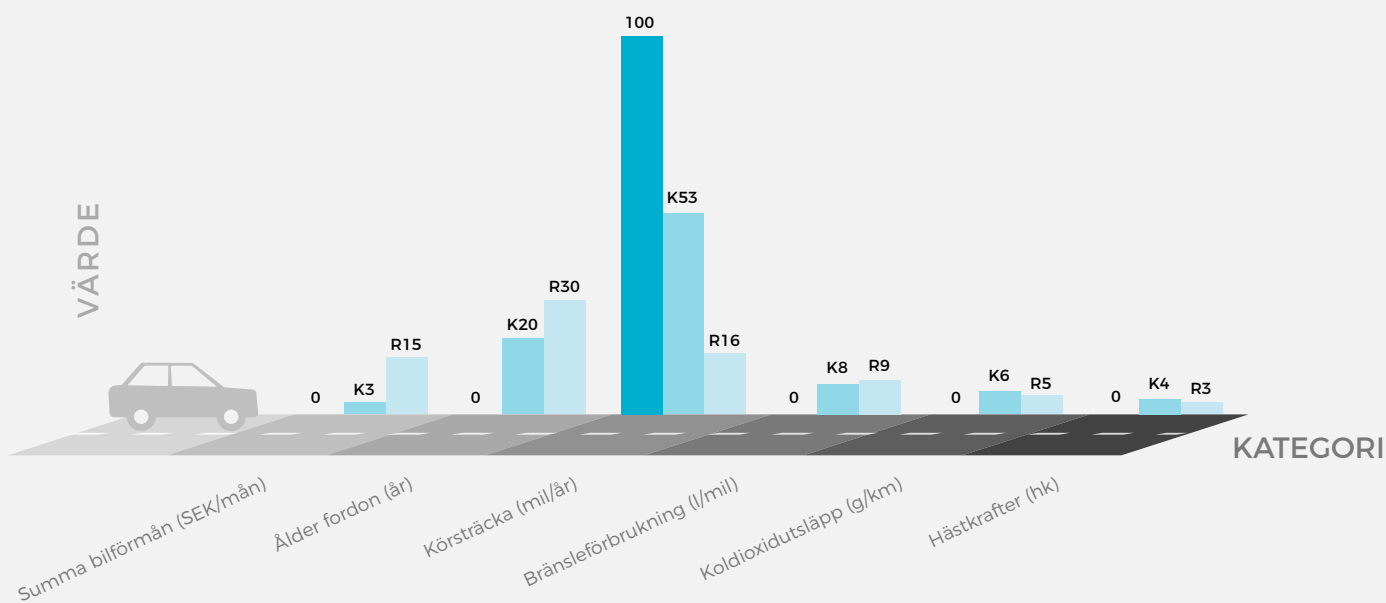

Skolor i närheten

KATEGORI	RIKET	VIKTOR RYDBERGS SAMSKOLA	VASASKOLAN	VASASKOLAN
Har förskola	14606	14606	14606	14606
Antal elever	1558	1558	1558	1558
Lärartäthet	1558	1558	1558	1558
Andel behöriga lärare	17	17	17	17
Föräldrars utbildningsgenomsnitt	1207	1207	1207	1207
Genomsnittligt meritvärde	179	179	179	179
Nationellt prov engelska, klass 9	1776	1776	1776	1776
Nationellt prov matematik, klass 9	539	539	539	539
Nationellt prov svenska, klass 9	1065	1065	1065	1065
Nationellt prov engelska, klass 6	970	970	970	970
Nationellt prov matematik, klass 6	288	288	288	288
Nationellt prov svenska, klass 6	1099	1099	1099	1099