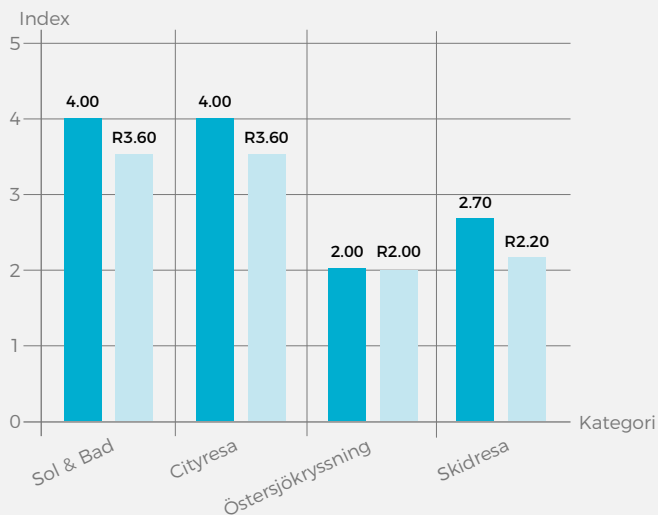

Brottsstatistik 2014 från BRÅ

ANTAL BROTT PER TYP	OMRÅDE
Totalt antal brott	14606
Våldsbrott	1558
Försök till mord eller dråp	17
Misshandel (inklusive grov)	1207
Sexualbrott	179
Hot, kränkning och frihetsbrott	1776
Stöld av fordon	539
Stöld ur fordon	1065
Inbrottsstöld	970
Skadegörelse inklusive mordbrand	288
Alkohol och narkotikabrott	1099
Vapenbrott	2208
Ekonomisk brottslighet	213

Valresultat 2014

Förkortningar: R = RIKET

Skolor i närheten

KATEGORI	RIKET	VIKTOR RYDBERGS SAMSKOLA	VASASKOLAN	VASASKOLAN
Har förskola	14606	14606	14606	14606
Antal elever	1558	1558	1558	1558
Lärartäthet	1558	1558	1558	1558
Andel behöriga lärare	17	17	17	17
Föräldrars utbildningsgenomsnitt	1207	1207	1207	1207
Genomsnittligt meritvärde	179	179	179	179
Nationellt prov engelska, klass 9	1776	1776	1776	1776
Nationellt prov matematik, klass 9	539	539	539	539
Nationellt prov svenska, klass 9	1065	1065	1065	1065
Nationellt prov engelska, klass 6	970	970	970	970
Nationellt prov matematik, klass 6	288	288	288	288
Nationellt prov svenska, klass 6	1099	1099	1099	1099

INTRESSE FÖR BILTYPER JÄMFÖRT MED RIKET - INDEX TAL

RESE INTRESSE INDEX TAL 1-5

KONSUMTION