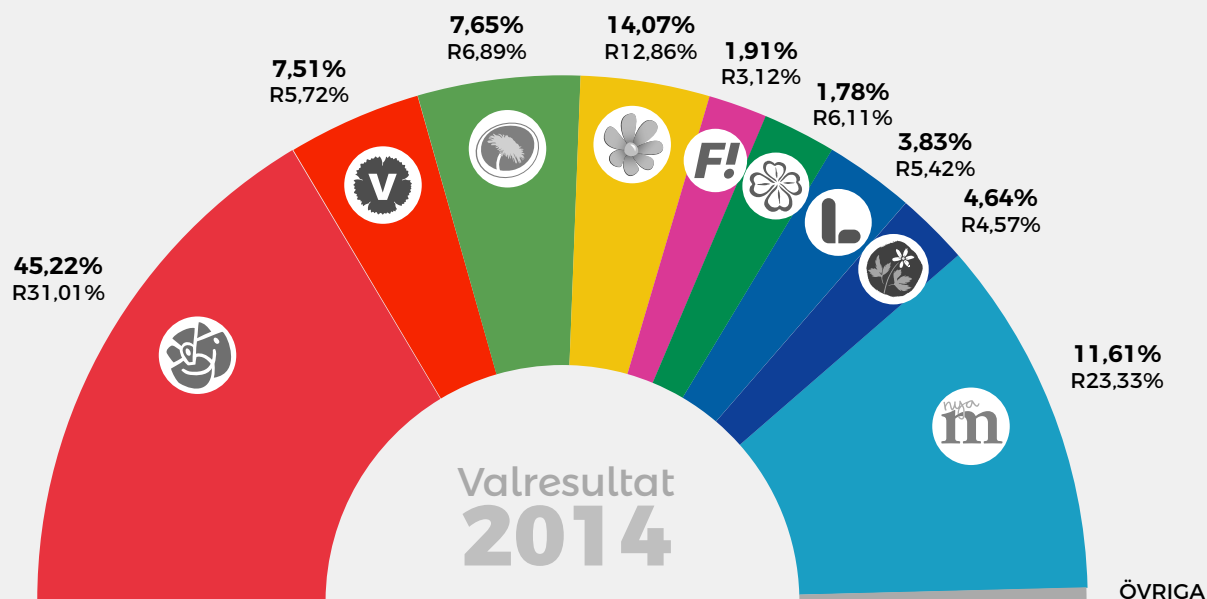

Brottsstatistik 2014 från BRÅ

ANTAL BROTT PER TYP	OMRÅDE
Totalt antal brott	14606
Våldsbrott	1558
Försök till mord eller dråp	17
Misshandel (inklusive grov)	1207
Sexualbrott	179
Hot, kränkning och frihetsbrott	1776
Stöld av fordon	539
Stöld ur fordon	1065
Inbrottsstöld	970
Skadegörelse inklusive mordbrand	288
Alkohol och narkotikabrott	1099
Vapenbrott	2208
Ekonomisk brottslighet	213

Valresultat 2014

Förkortningar: R = RIKET