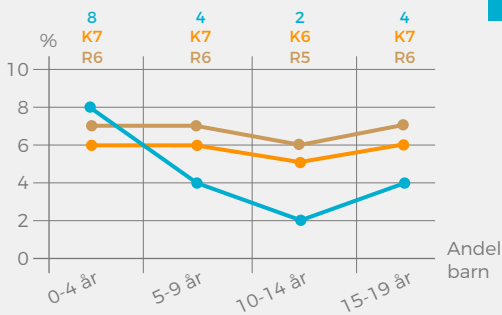

Invånare och Demografi

Förkortningar: K = KOMMUN R = RIKET

GENOMSNITTSÅLDER

Område	41,0	42,4
Kommun	49,2	47,4

ANTAL BARN

%-ANDEL PENSIONÄRSFAMILJER

BARN PER HUSHÅLL

FAMILJER MED BARN

FÖDELSELAND

Födda i Sverige
47%
K62%
R85%

Födda Utomlands
53%
K38%
R15%

FÖRÄLDRAR

- Båda föräldrarna födda i Sverige
- En av föräldrarna födda i Sverige
- Båda föräldrarna födda utomlands

FÖDDA UTOMLANDS

- Födda i Norden utanför Sverige
- Födda i Europa utanför Norden
- Födda i övriga världen