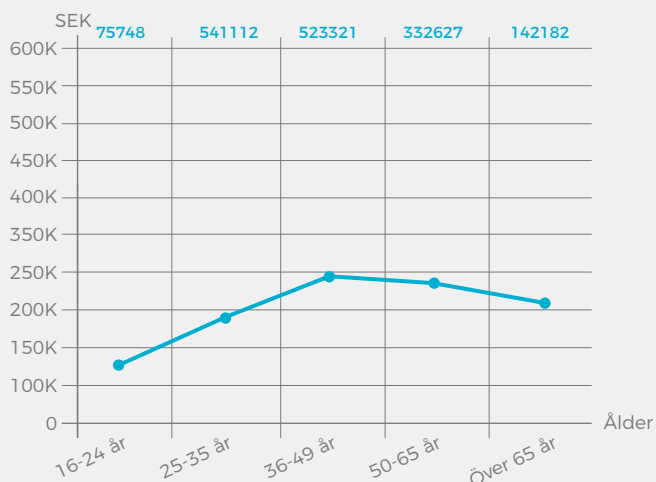

SKULDSÄTTNING PER ÅLDERSGRUPP