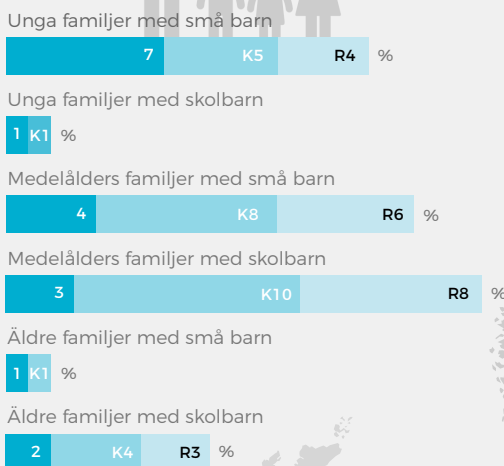

Invånare och Demografi

Förkortningar: K = KOMMUN R = RIKET

GENOMSNITTSÅLDER

Område	41,0	42,4
Kommun	49,2	47,4

ANTAL BARN

%-ANDEL PENSIONÄRSFAMILJER

BARN PER HUSHÅLL

FAMILJER MED BARN

FÖDELSELAND

Födda i Sverige
47%
K62%
R85%

Födda Utomlands
53%
K38%
R15%

FÖRÄLDRAR

- Båda föräldrarna födda i Sverige
- En av föräldrarna födda i Sverige
- Båda föräldrarna födda utomlands

FÖDDA UTOMLANDS

- Födda i Norden utanför Sverige
- Födda i Europa utanför Norden
- Födda i övriga världen