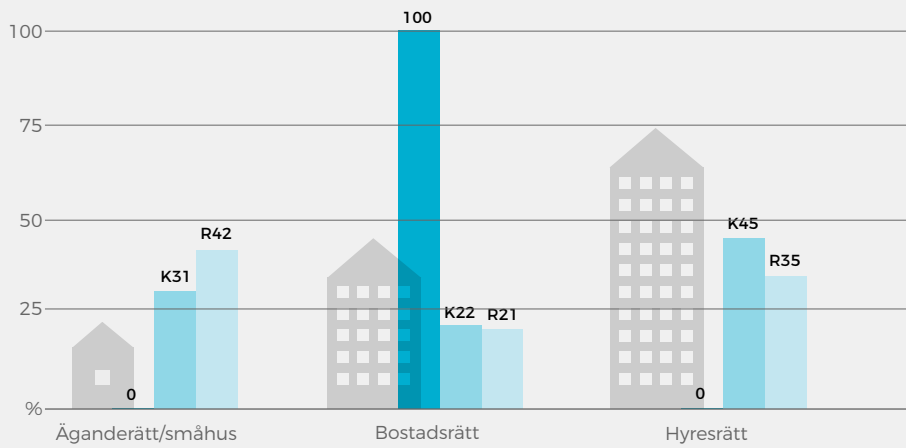

INKOMST PER BOENDETYP

SAMMANVÄGD FAKTOR ÖVER VÄLMAENDE

ANDEL I ÅLDER 20-64 ÅR SOM FÖRVÄRVSARBETAR

OMRÅDE

KOMMUN

RIKET

ARBETSGIVARE FÖR BEFOLKNING 16 ÅR OCH ÄLDRE

Offentlig sektor

Privat sektor

INKOMST PER ÅLDERSGRUPP

SKULDSÄTTNING PER ÅLDERSGRUPP

SKULDSÄTTNING PER BOENDETYP

BOENDE - FAMILJER 20+

BYGGNADSÅR BOSTAD

Utbildning

UTBILDNING I ÅLDERN 20-64 år

Brottsstatistik 2014 från BRÅ

ANTAL BROTT PER TYP	OMRÅDE
Totalt antal brott	14606
Våldsbrott	1558
Försök till mord eller dråp	17
Misshandel (inklusive grov)	1207
Sexualbrott	179
Hot, kränkning och frihetsbrott	1776
Stöld av fordon	539
Stöld ur fordon	1065
Inbrottsstöld	970
Skadegörelse inklusive mordbrand	288
Alkohol och narkotikabrott	1099
Vapenbrott	2208
Ekonomisk brottslighet	213

Valresultat 2014

Förkortningar: R = RIKET

Skolor i närheten

KATEGORI	RIKET	VIKTOR RYDBERGS SAMSKOLA	VASASKOLAN	VASASKOLAN
Har förskola	14606	14606	14606	14606
Antal elever	1558	1558	1558	1558
Lärartäthet	1558	1558	1558	1558
Andel behöriga lärare	17	17	17	17
Föräldrars utbildningsgenomsnitt	1207	1207	1207	1207
Genomsnittligt meritvärde	179	179	179	179
Nationellt prov engelska, klass 9	1776	1776	1776	1776
Nationellt prov matematik, klass 9	539	539	539	539
Nationellt prov svenska, klass 9	1065	1065	1065	1065
Nationellt prov engelska, klass 6	970	970	970	970
Nationellt prov matematik, klass 6	288	288	288	288
Nationellt prov svenska, klass 6	1099	1099	1099	1099